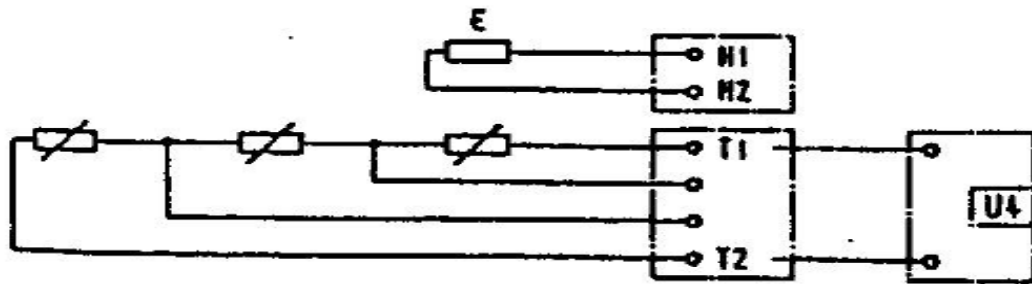

AvK DIDBN LV LX_COS		
ENG	P.Lodder	
DATE	Jan 2014	
VERSION	V1.0	
PAGE	7