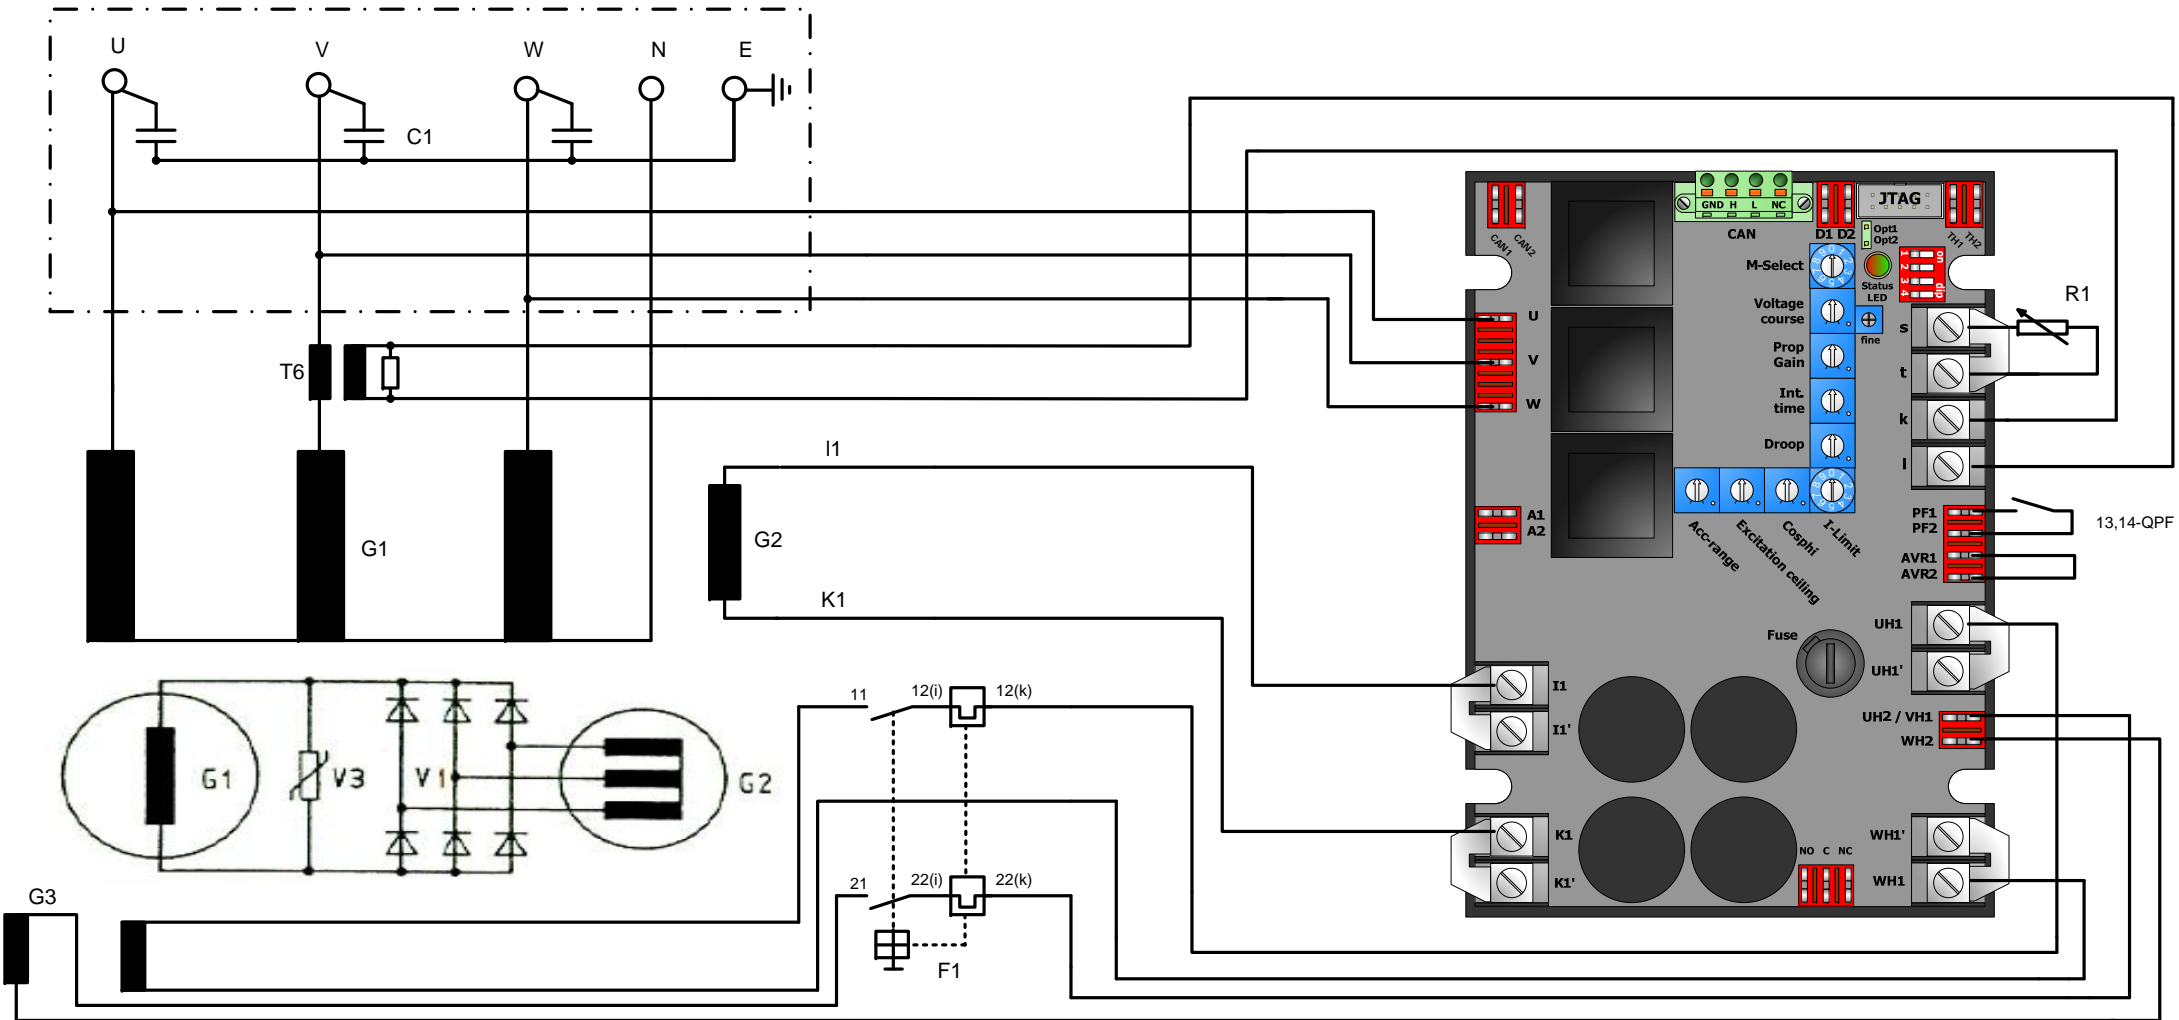

AvK DKBN LV LX_COS		
ENG	P.Lodder	
DATE	Jan 2014	
VERSION	V1.0	
PAGE	8	

AvK_DSG_DIG_LX_COS definitief aangepast.vsd