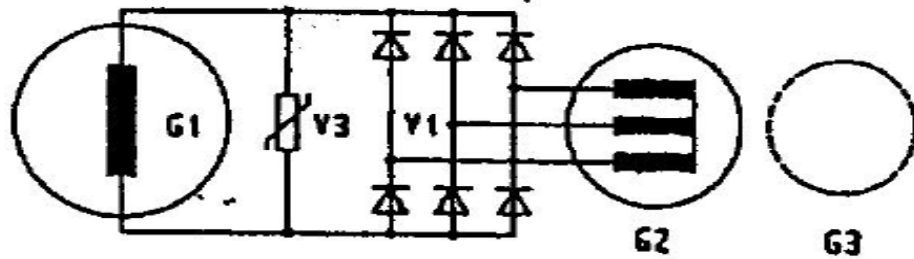

AvK DIDBN LV LX_COS		
ENG	P.Lodder	
DATE	Jan 2014	
VERSION	V1.0	
PAGE	7