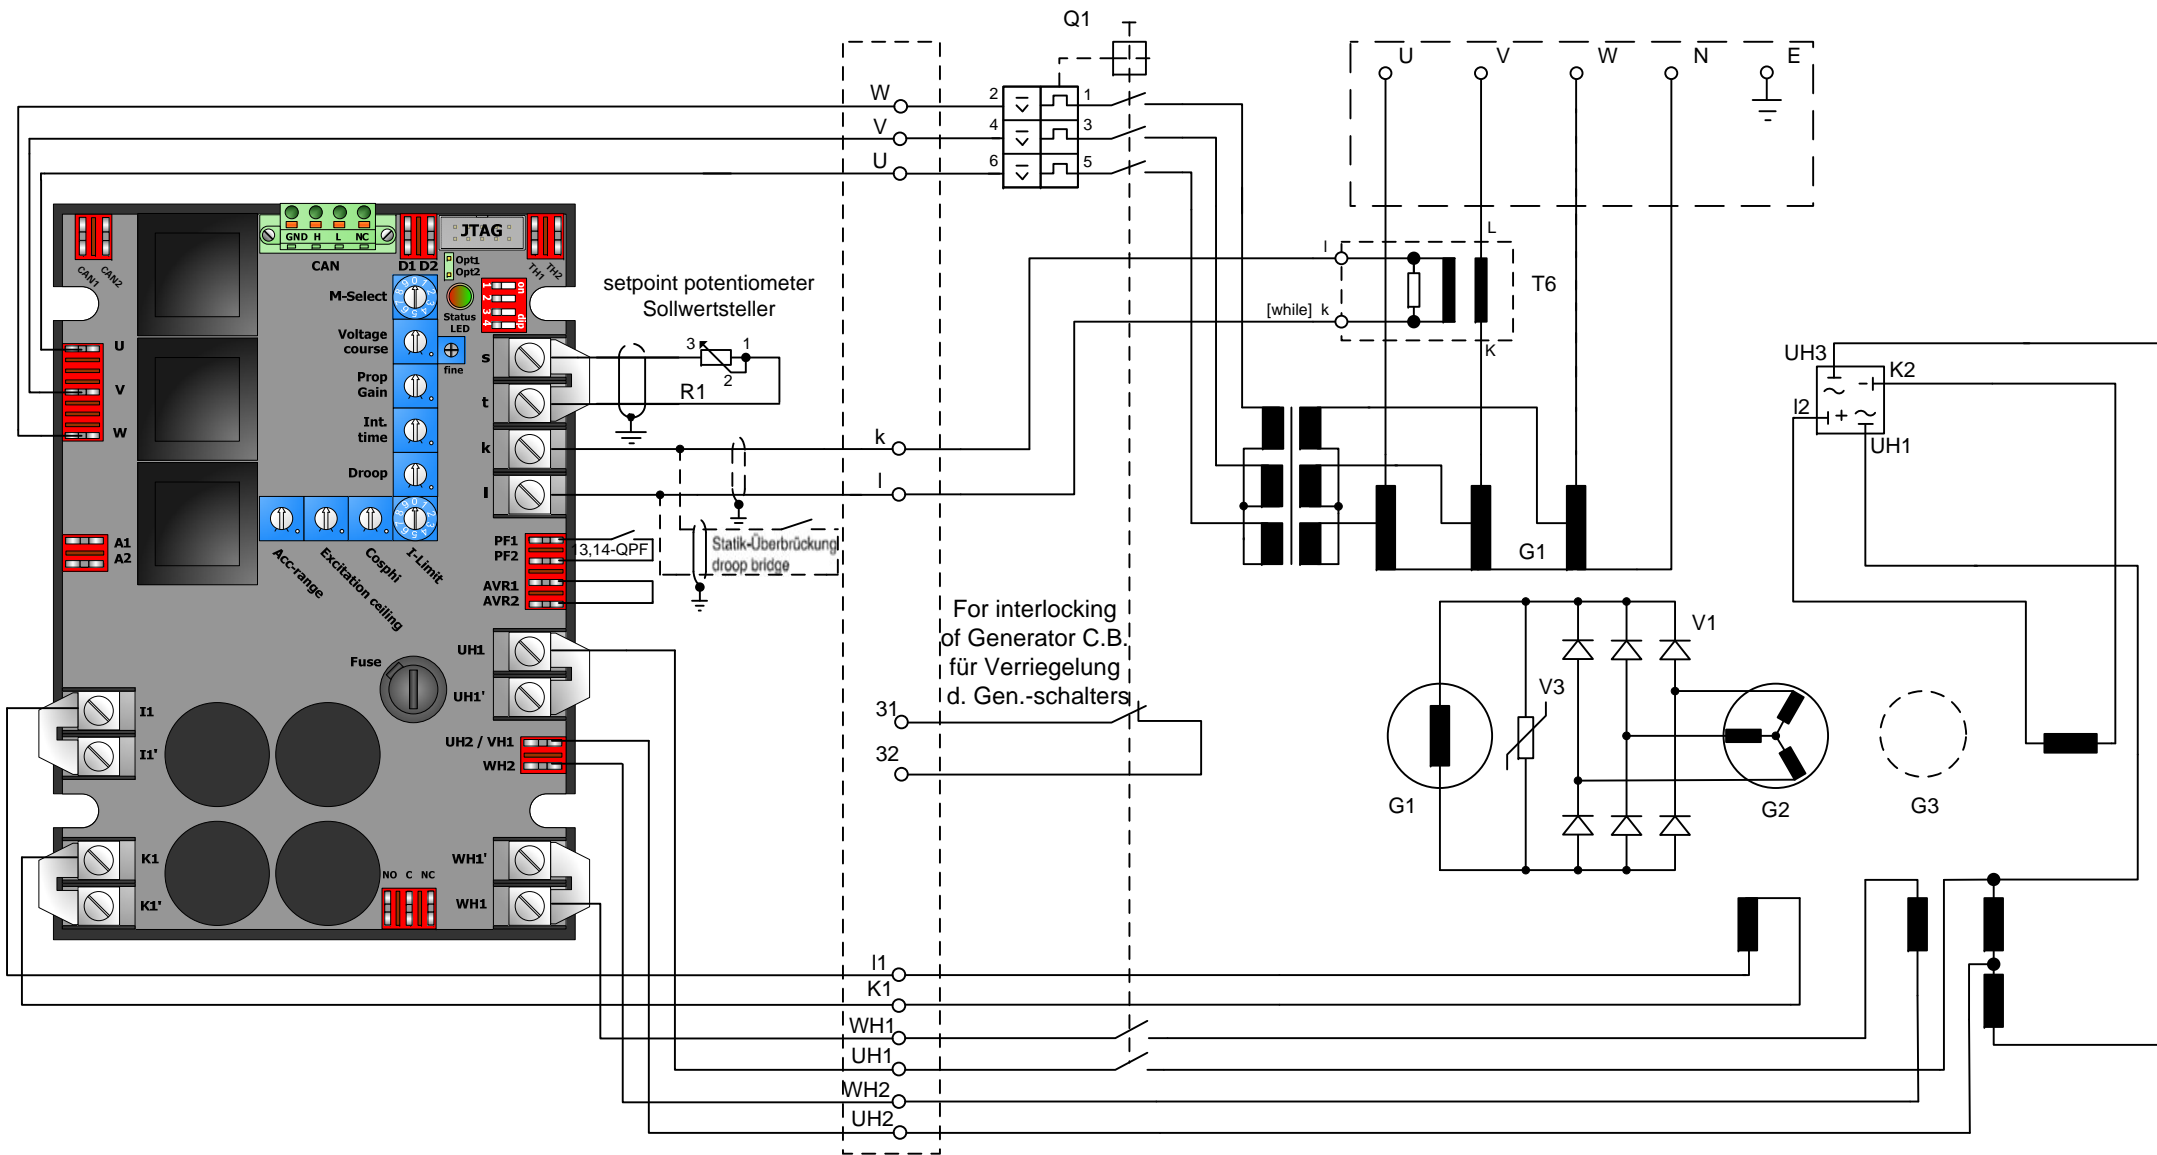

⊗ bei linkem Drehfeld
 "U" und "W" tauschen
 exchange "U" and "W"
 at anti-clockwise rotating field

AvK DIG MV LX_COS	
ENG	P.Lodder
DATE	Jan 2014
VERSION	V1.0
PAGE	5

AvK_DSG_DIG_LX_COS definitief aangepast.vsd