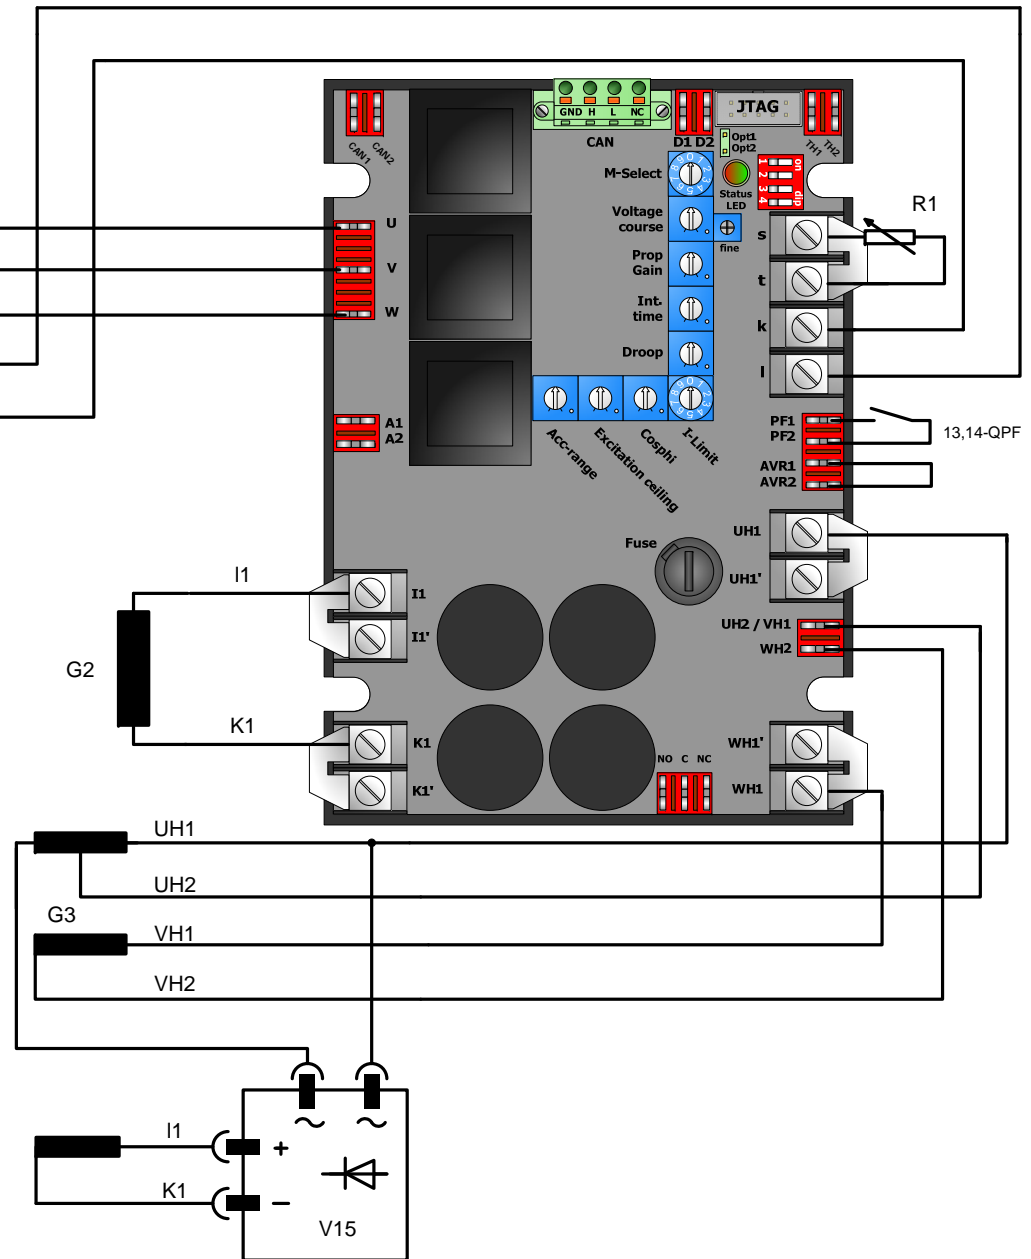

AvK DIDBN LV LX_COS		
ENG	P.Lodder	
DATE	Jan 2014	
VERSION	V1.0	
PAGE	7