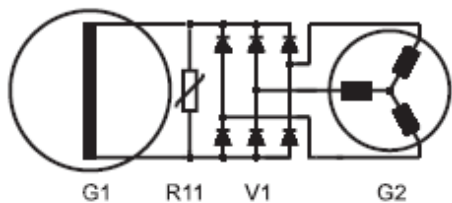

⊗ bei linkem Drehfeld
 "U" und "W" tauschen
 exchange "U" and "W"
 at anti-clockwise rotating field

AvK DIG MV LX_COS	
ENG	P.Lodder
DATE	Jan 2014
VERSION	V1.0
PAGE	5

AvK_DSG_DIG_LX_COS definitief aangepast.vsd