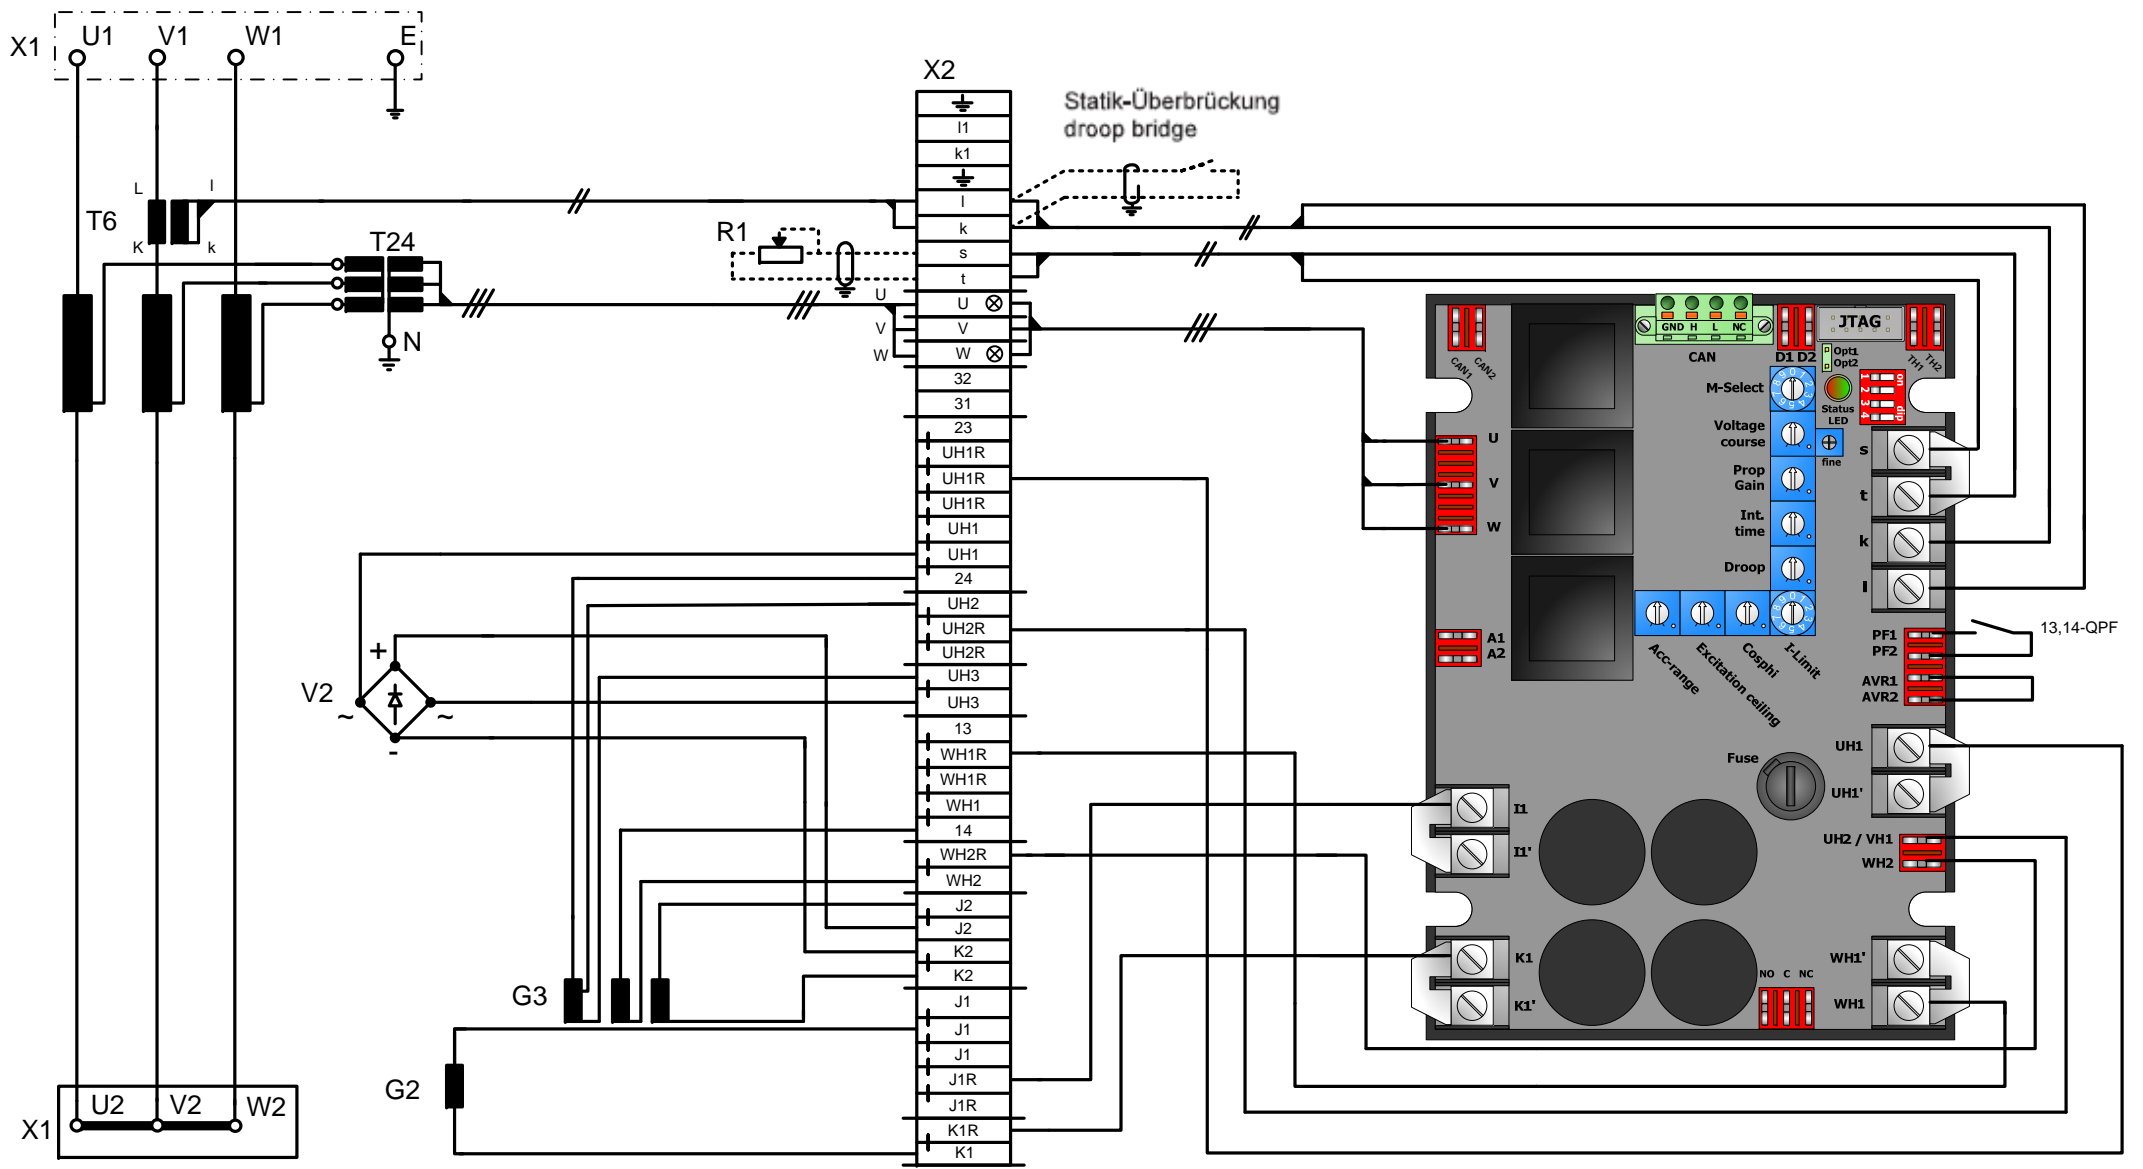

⊗ bei linkem Drehfeld
 "U" und "W" tauschen
 exchange "U" and "W"
 at anti-clockwise rotating field

Schaltbild für DSG-Generatoren (ab DSG 86...)
 mit Hilfswicklung
 Connection diagram for DSG-generators
 (DSG 86...) with auxiliary windings

AvK DSG 86-125_Low Voltage Generator LX_COS		
ENG	P.Lodder	
DATE	Jan 2014	
VERSION	V1.0	
PAGE	2	
		
<small>AvK_DSG_DIG_LX_COS definitief aangepast.vsd</small>		

⊗ bei linkem Drehfeld
 "U" und "W" tauschen
 exchange "U" and "W"
 at anti-clockwise rotating field

Schaltbild für
 DSG-Generatoren (bis DSG ...74)
 mit Hilfswicklung
 Connection diagram for
 (up to DSG ...74)
 with auxiliary windings

AvK DSG 52-74 Low Voltage Generator LX_COS		
ENG	P.Lodder	
DATE	Jan 2014	
VERSION	V1.0	
PAGE	3	