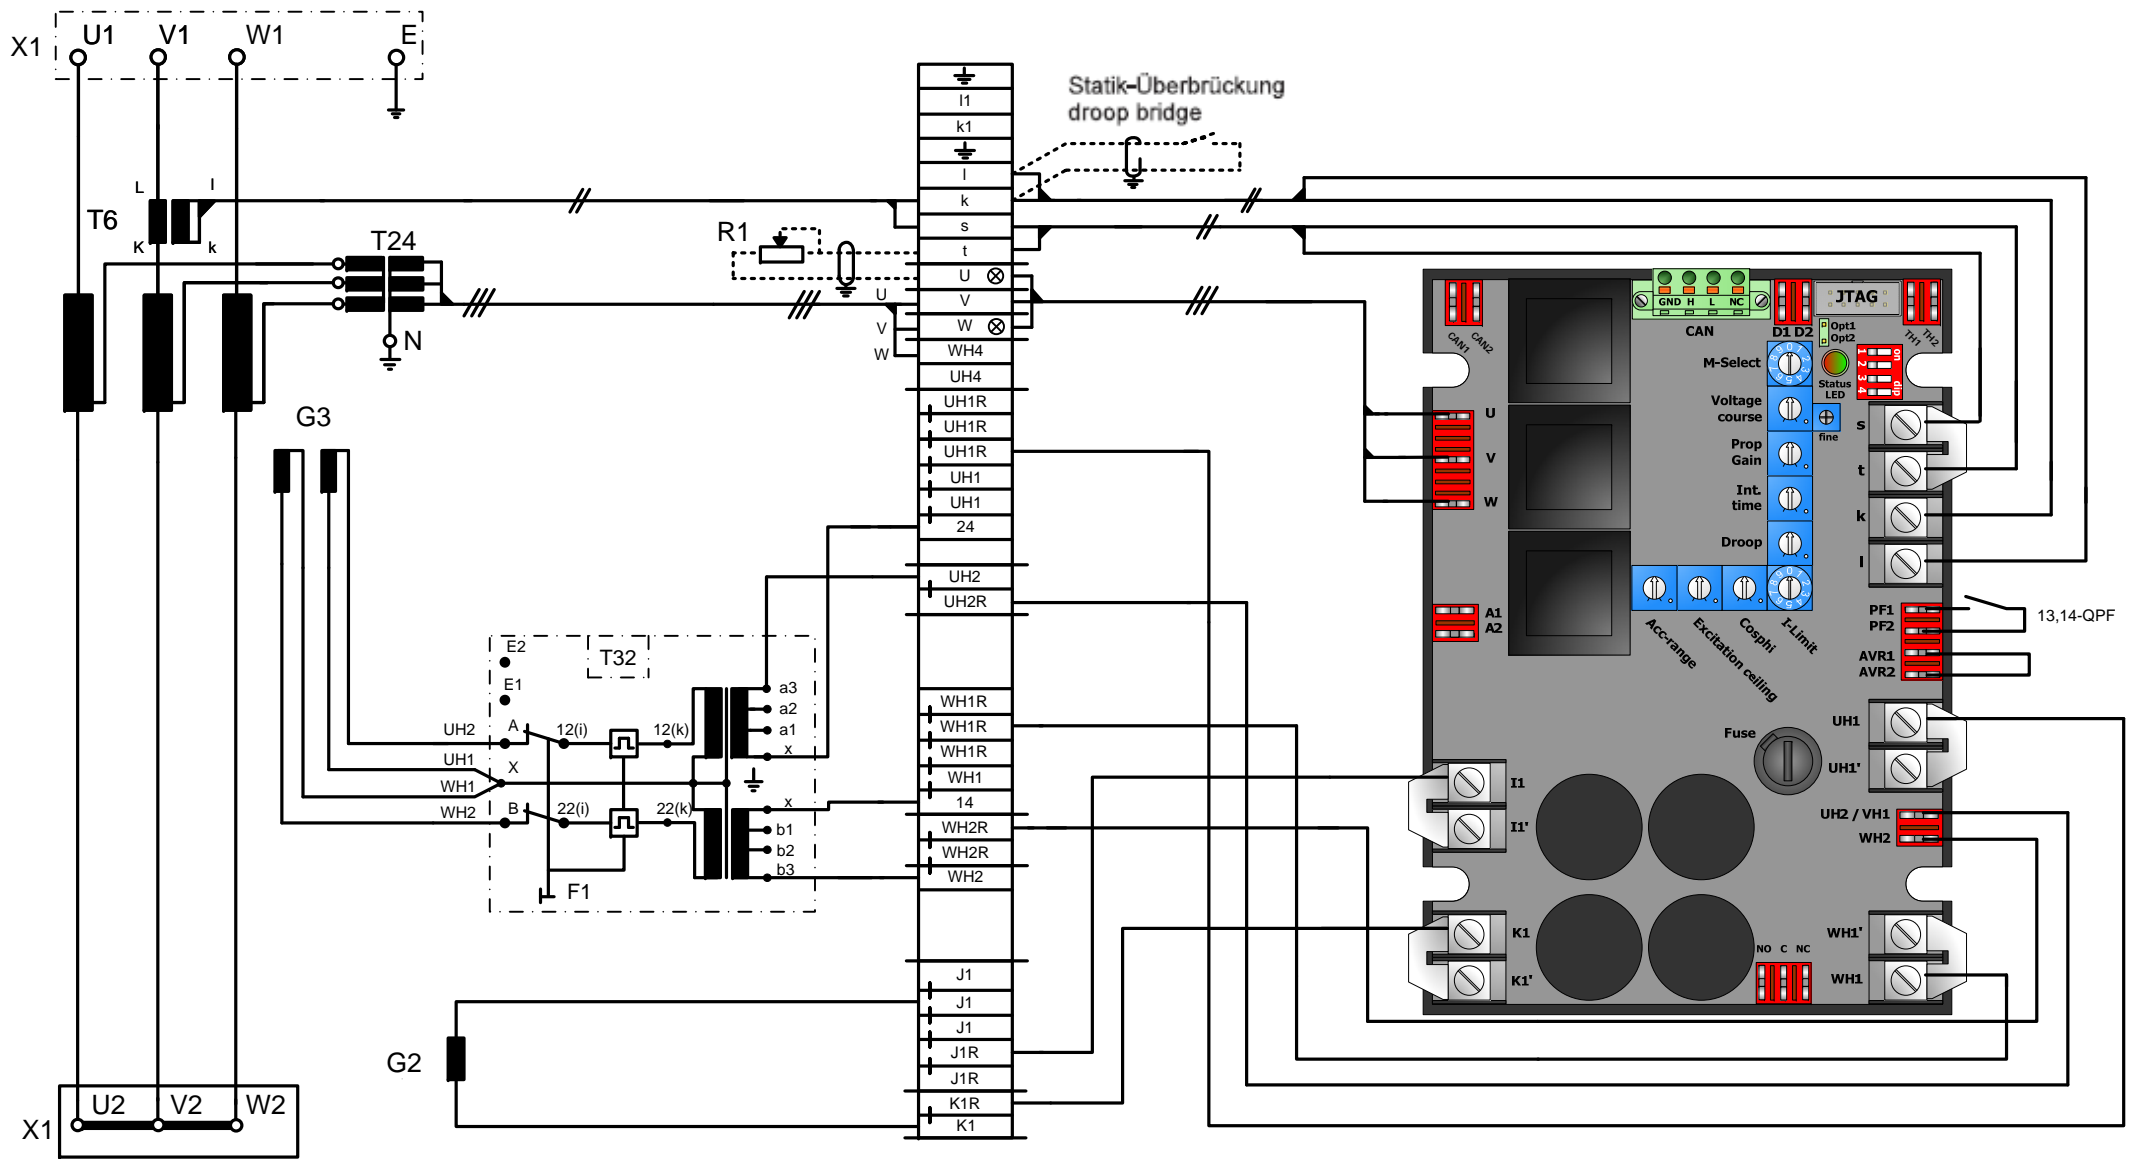

Schaltbild für DIG-Generatoren ($U_N \leq 11,5\text{kV}$)
mit Hilfswicklung
Connection diagramm for
DIG-alternators ($U_N \leq 11,5\text{kV}$) with auxiliary windings