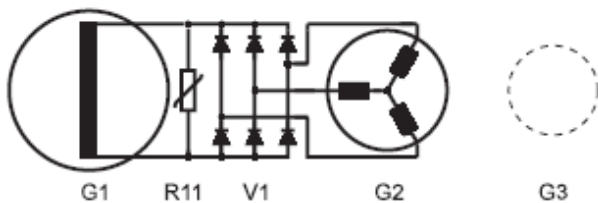

⊗ bei linkem Drehfeld
exchange "U" and "W"
at anti-clockwise rotating field

AvK DIG HV LX_COS		
ENG	P.Lodder	
DATE	Jan 2014	
VERSION	V1.0	
PAGE	4	

AvK_DSG_DIG_LX_COS definitief aangepast.vsd