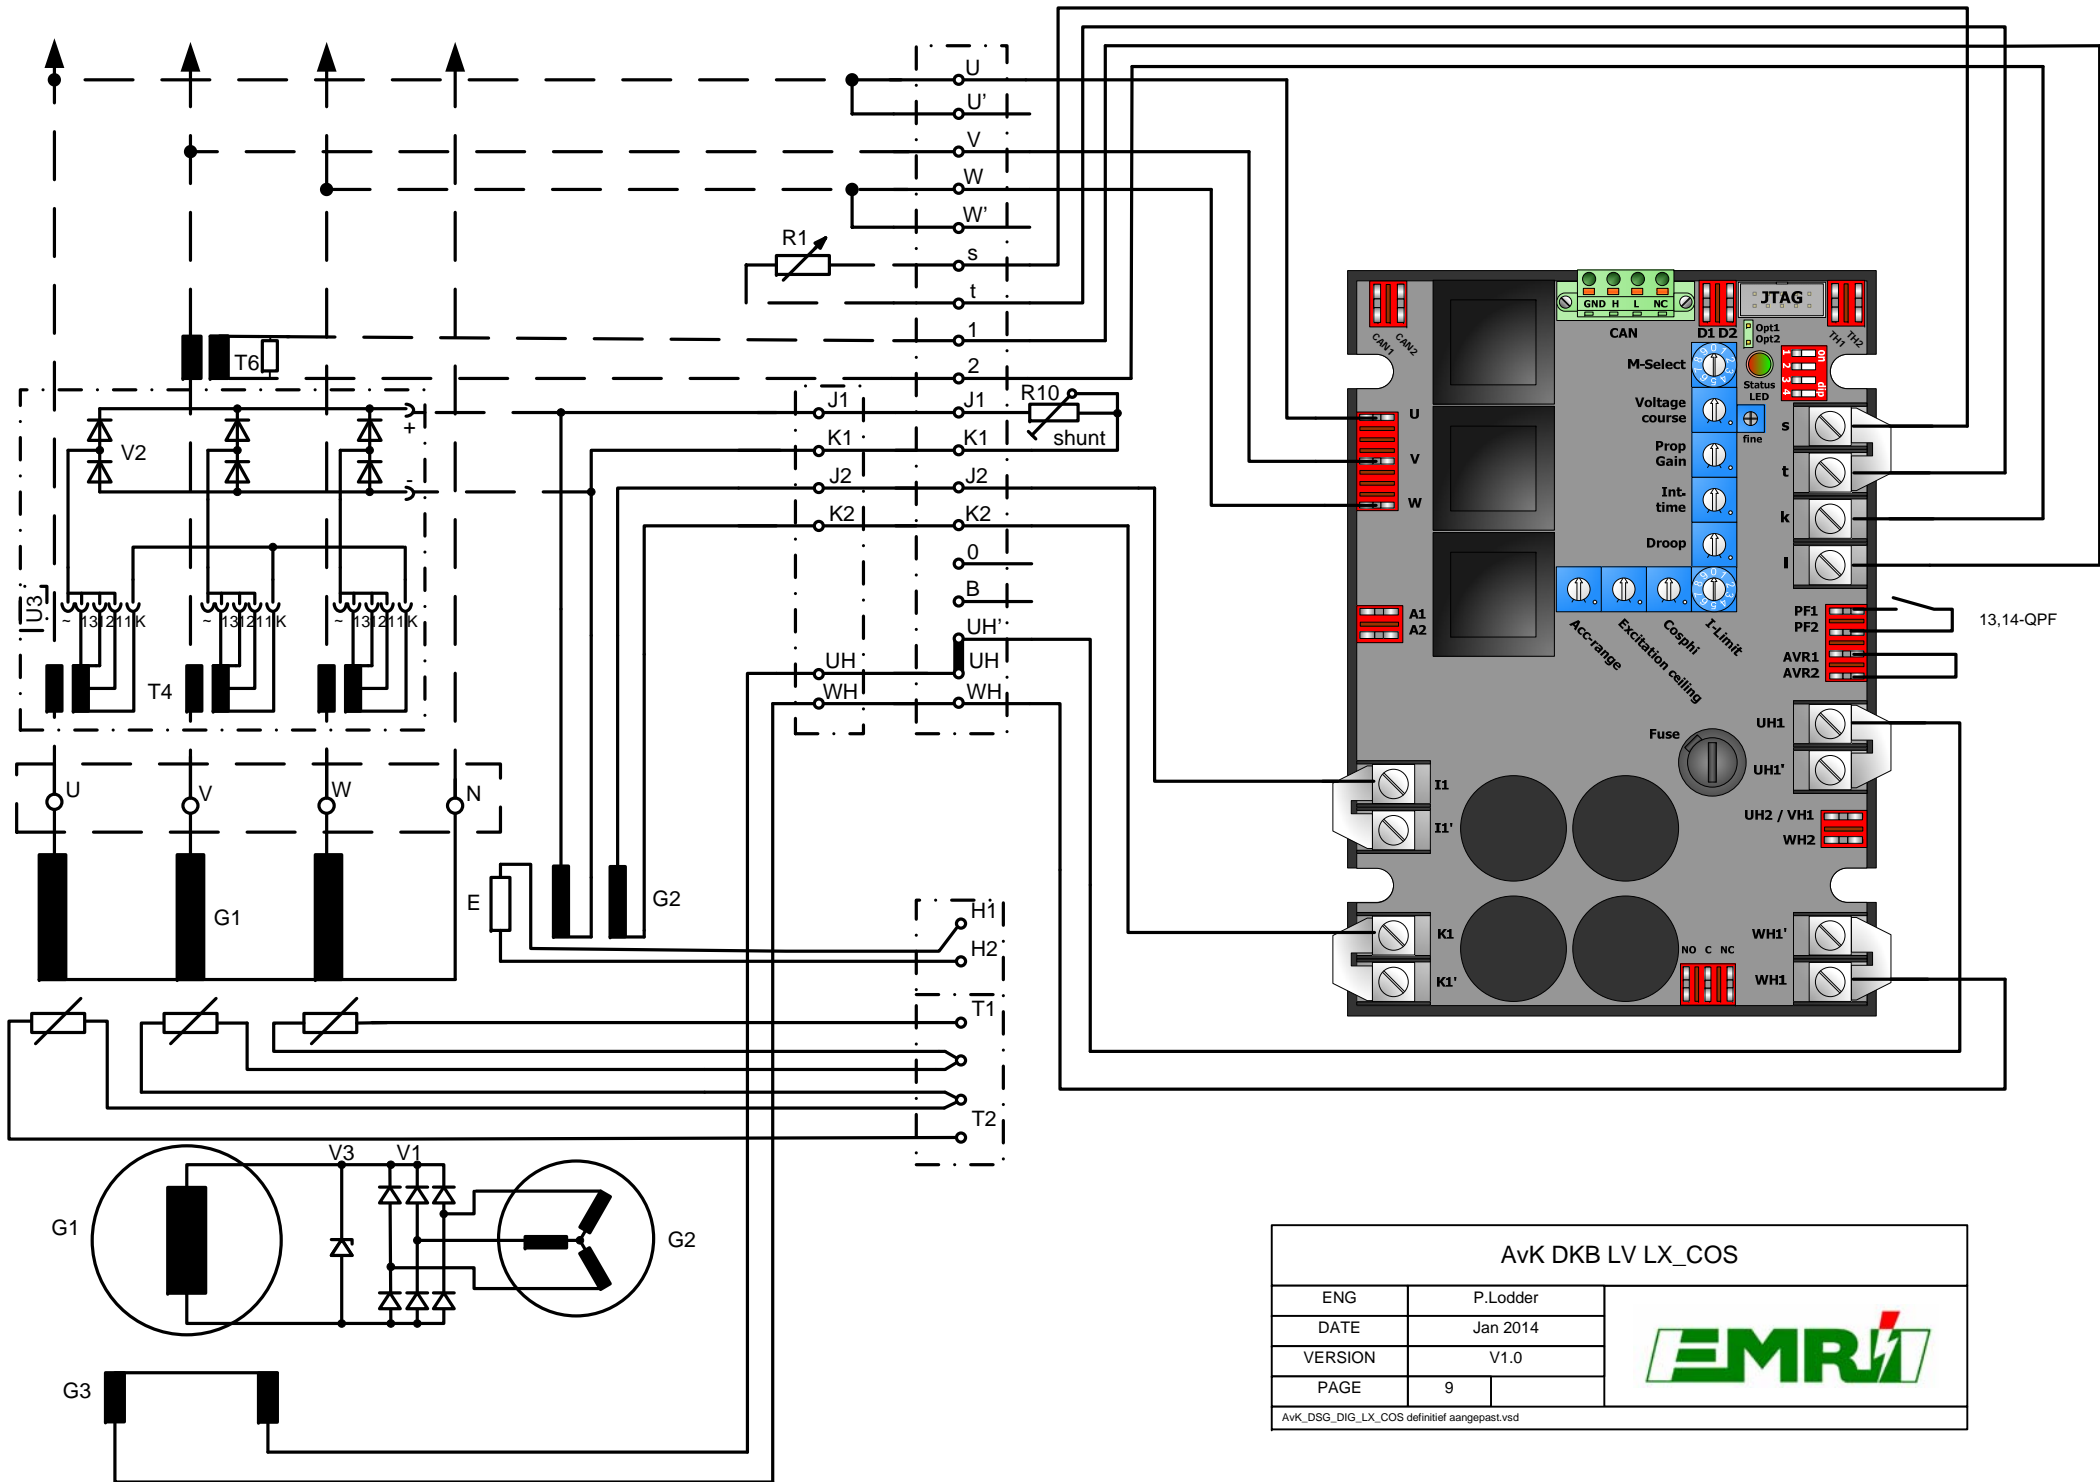

AvK DKB LV LX_COS		
ENG	P.Lodder	
DATE	Jan 2014	
VERSION	V1.0	
PAGE	9