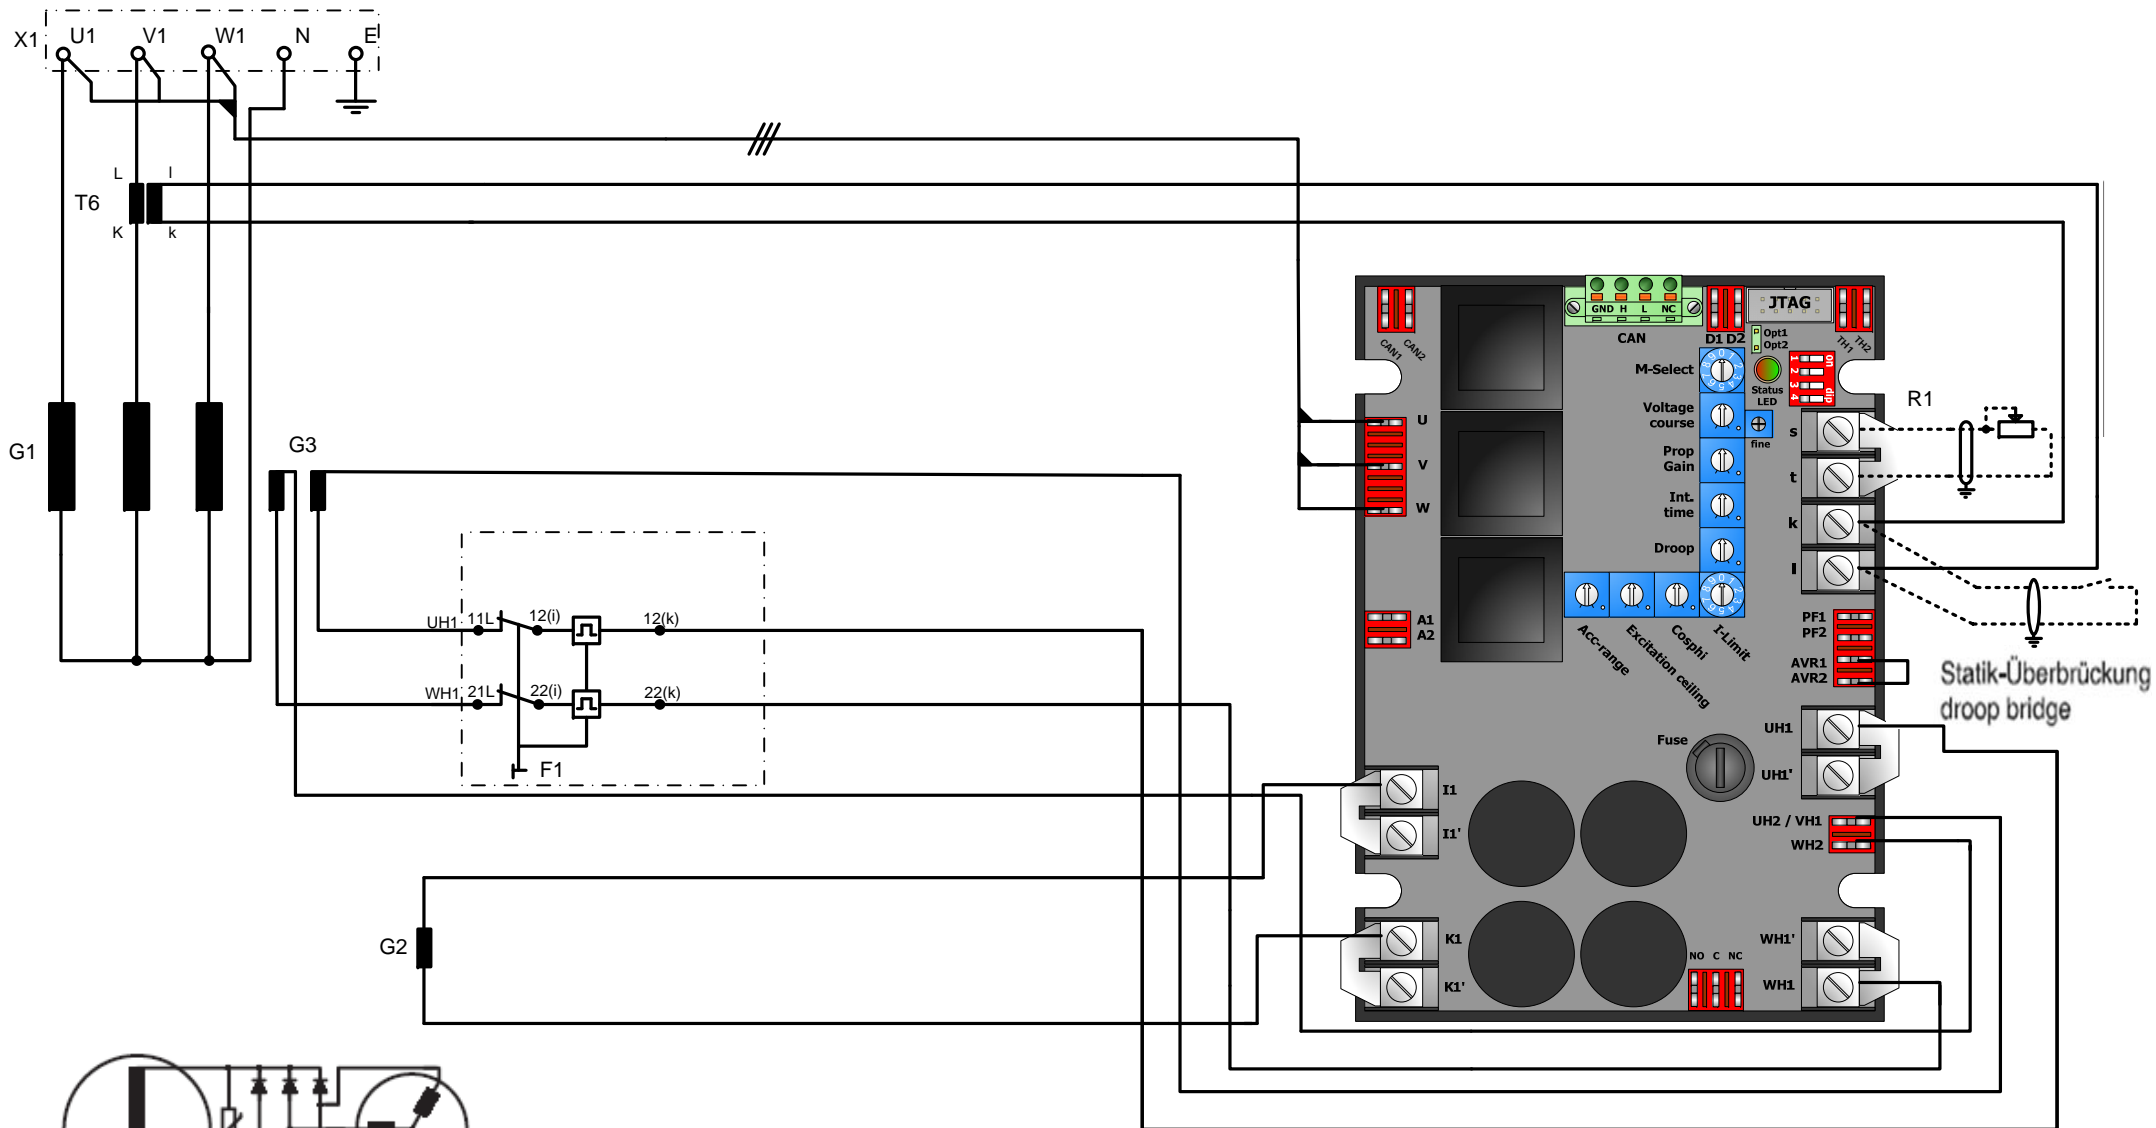

⊗ bei linkem Drehfeld
 "U" und "W" tauschen
 exchange "U" and "W"
 at anti-clockwise rotating field

Schaltbild für DSG-Generatoren (ab DSG 86...)
 mit Hilfswicklung
 Connection diagram for DSG-generators
 (DSG 86...) with auxiliary windings

AvK DSG 86-125_Low Voltage Generator LX_COS		
ENG	P.Lodder	
DATE	Jan 2014	
VERSION	V1.0	
PAGE	2	
		
<small>AvK_DSG_DIG_LX_COS definitief aangepast.vsd</small>		

⊗ bei linkem Drehfeld
 "U" und "W" tauschen
 exchange "U" and "W"
 at anti-clockwise rotating field