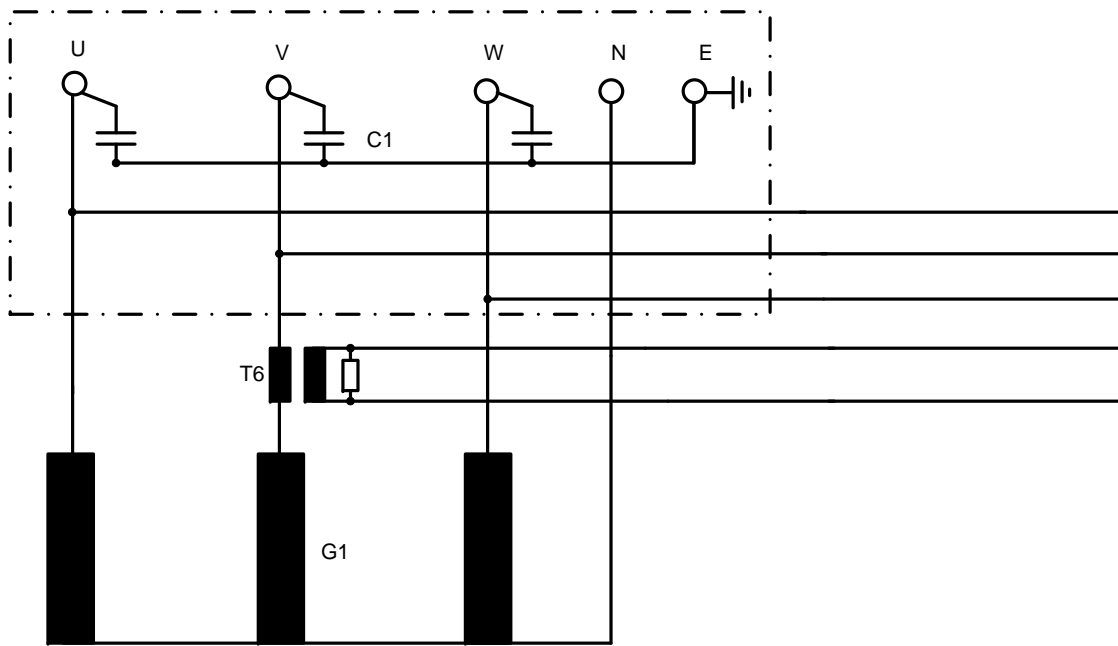

AvK DIDBN LV LX_COS		
ENG	P.Lodder	
DATE	Jan 2014	
VERSION	V1.0	
PAGE	7